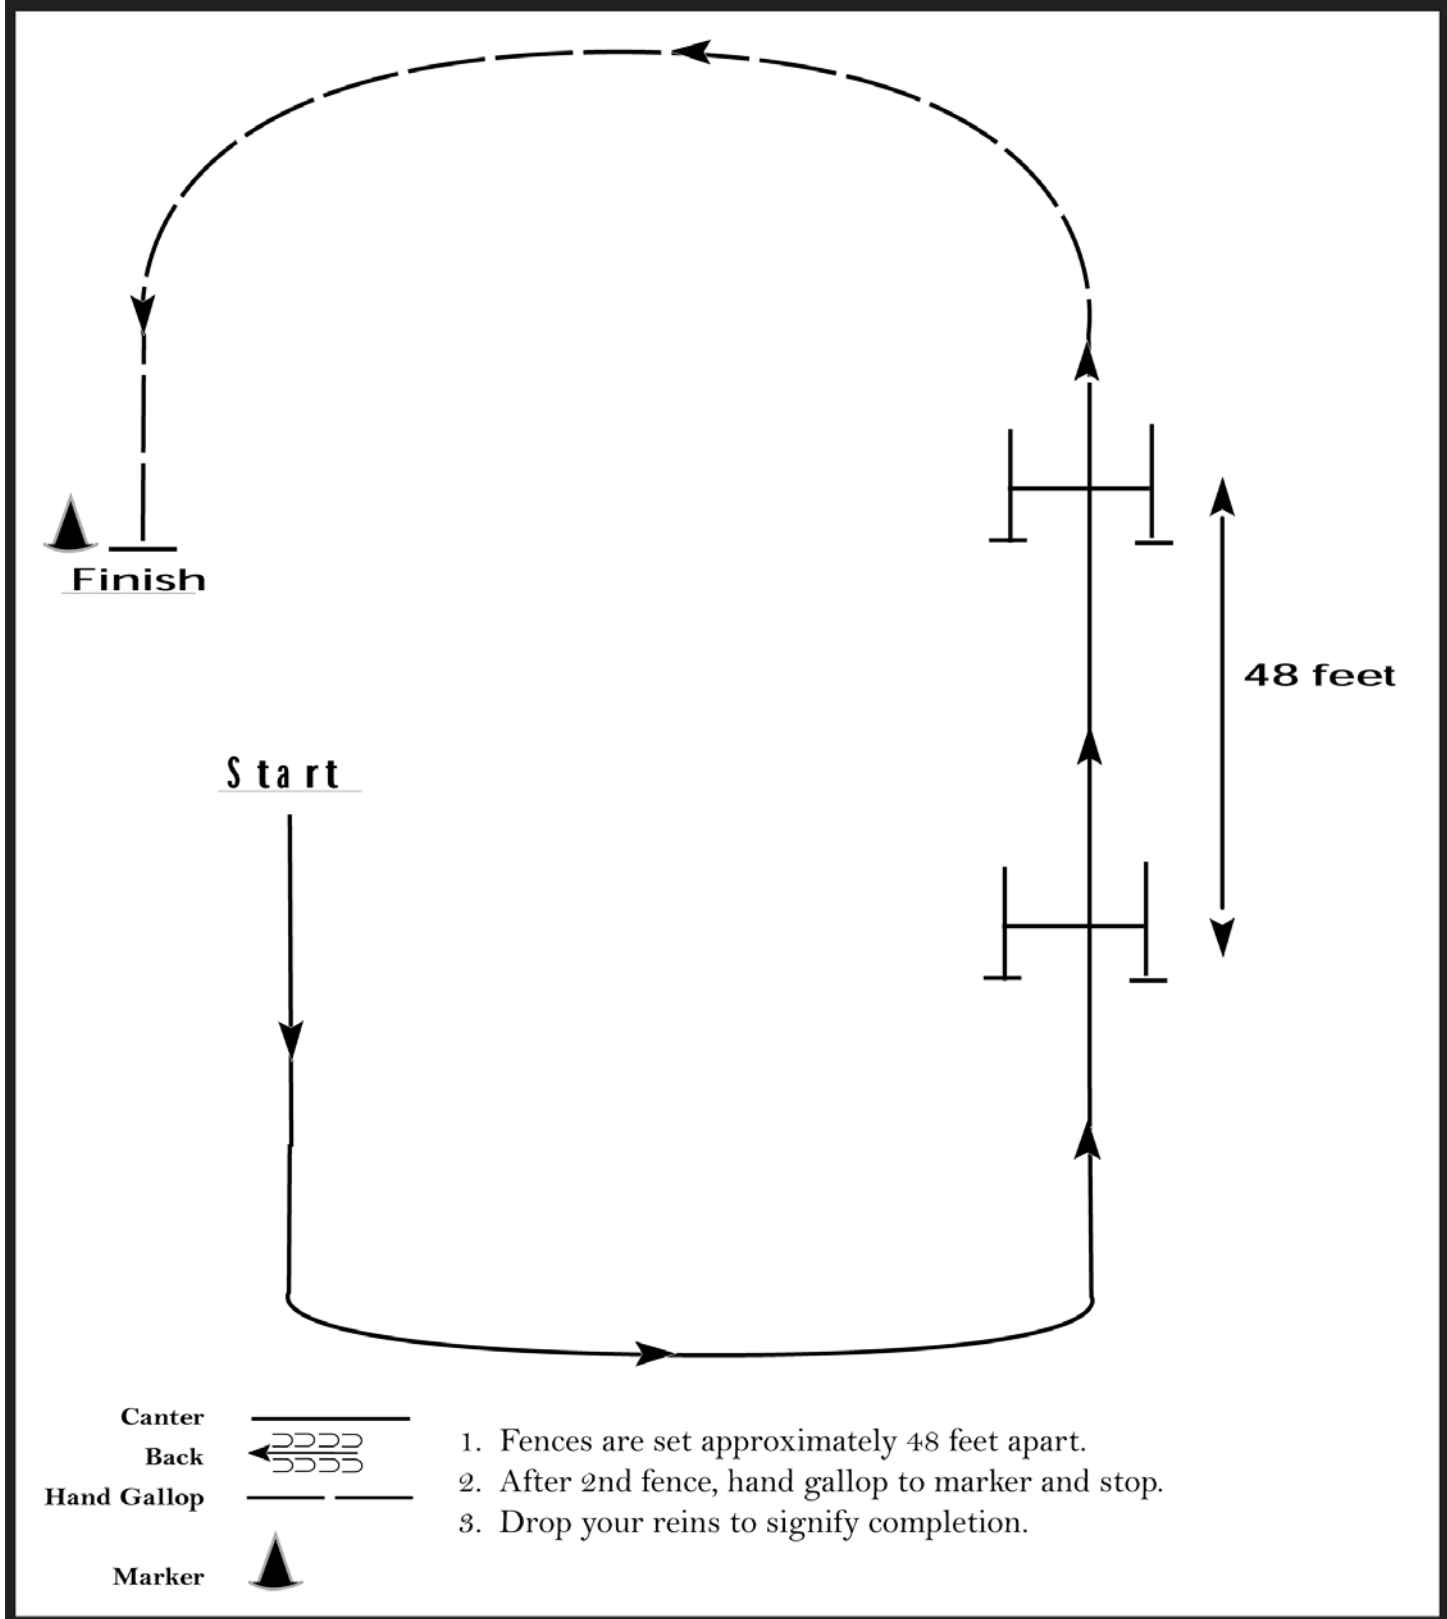

## Hunter Hack 1/2 all classes

Show Date: 02. - 11.10.2009

w w w . H o r s e S h o w P a t t e r n s . c o m

w w w . H o r s e S h o w P a t t e r n s . c o m

[HH/48-5]

Pattern Provided by:  
**DQHA**